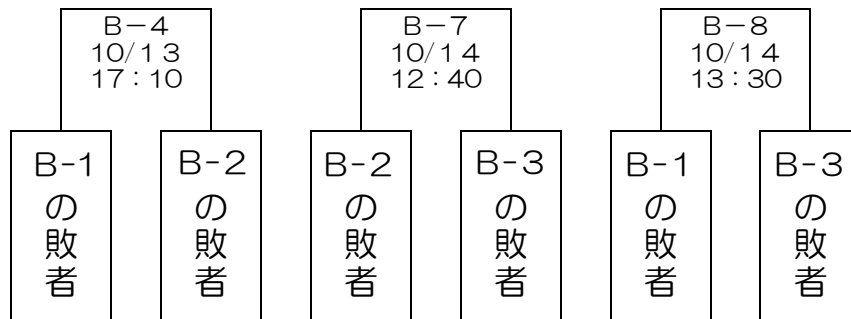

組 合 せ (女子)

【交流戦】

【参加チーム】

北海道・東北	関東	北信越・東海	近畿	中国・四国	九州	開催地
秋田県	東京都	愛知県	大阪市	岡山県	沖縄県	福井県