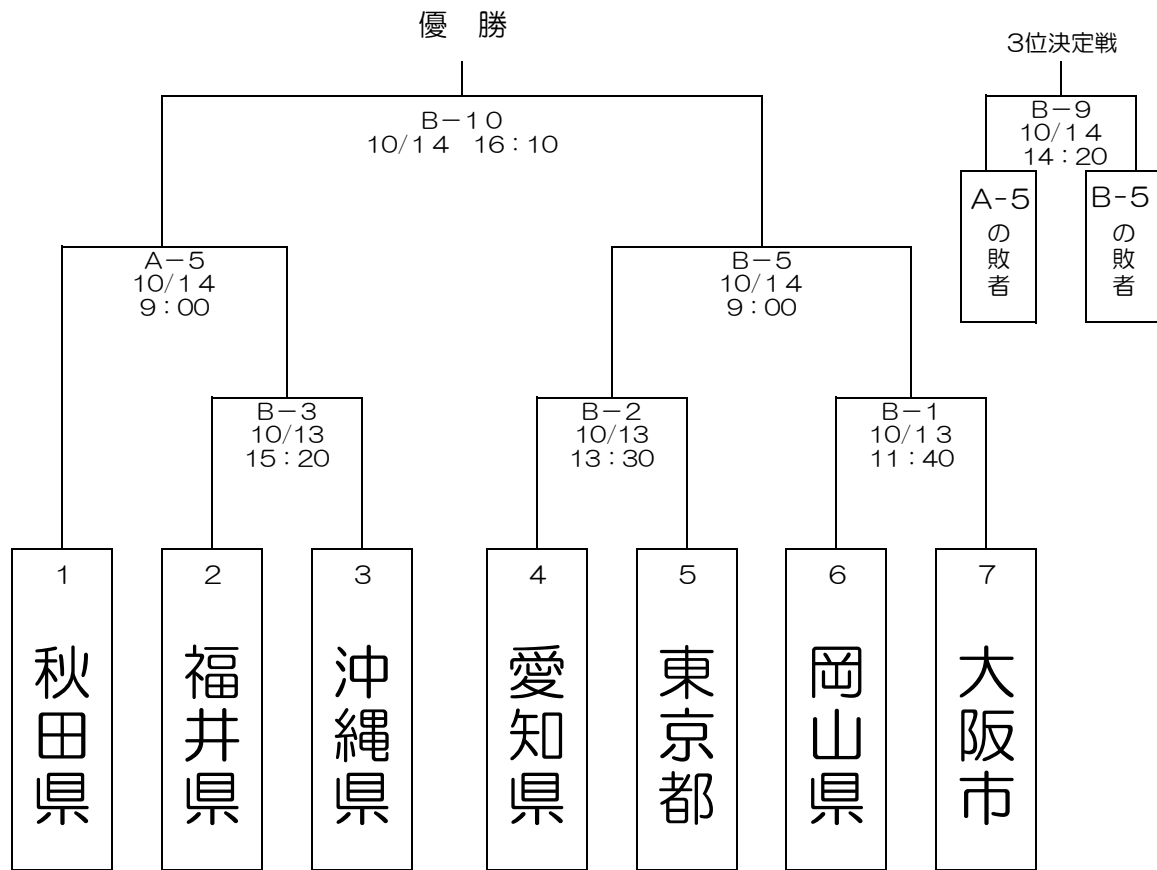

組 合 せ (女子)

【交流戦】

【参加チーム】

北海道・東北	関東	北信越・東海	近畿	中国・四国	九州	開催地
秋田県	東京都	愛知県	大阪市	岡山県	沖縄県	福井県